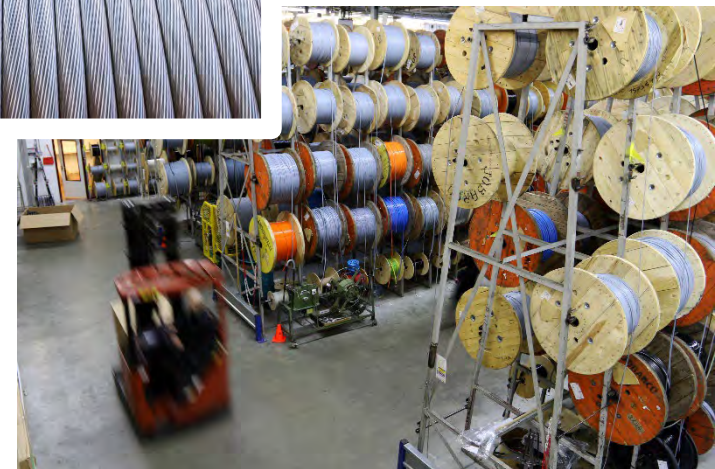

Dédié aux câbles électriques

Création du groupe **CCG** en 2019

L'une des premières entreprises, a commencé son activité dès 1933 dans le secteur des câbles électriques. Des décennies d'expérience dans la production, la recherche, le développement et l'innovation assurent à nos clients la sécurité de recevoir des produits de qualité, innovants pour des applications et des exigences environnementales complexes dans des secteurs exigeants.