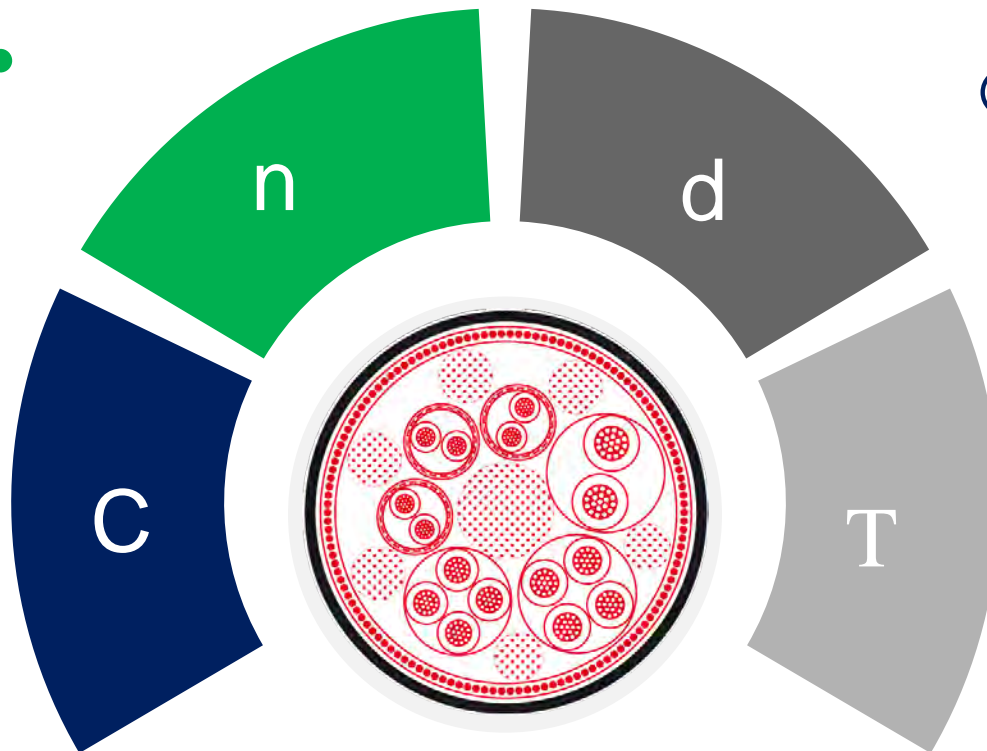

One-Stop-Shopping

Nos chefs de projet se chargeront volontiers de vos projets de raccordements de câbles tout en suivant tous les process de qualité faisant la valeur ajoutée de CCG, peu importe que vous ayez besoin de câbles spécifiques, de câbles standards, d'une livraison dans le monde entier, de câbles assemblés ou d'une gestion complète du projet.

Vous décidez de ce qui vous convient le mieux. Nous ferons le maximum pour vous...

Distribution mondiale ●

Nous proposons des câbles et des accessoires. Nous privilégions la proximité avec les clients, ce qui permet un accompagnement rapide et fiable... Avec nous, vous pouvez vous attendre à un système de gestion de la production hautement performant. Notre stock automatisé nous permettra de stocker et de livrer rapidement vos produits

Production sur mesure ○

Nos clients bénéficieront de notre savoir-faire technique et de notre accompagnement depuis le début du projet jusqu'à la phase de développement, de production et de livraison.

Assemblage sur mesure ○

Lors de tous les échanges avec nos clients, nos experts partagent données et connaissances techniques pour la bonne réalisation de vos projets

CCG 360° ○

Grâce à toutes les gammes du groupe, nos experts se chargeront volontiers de vos projets et vous apporteront une solution globale, logistique et service inclus...